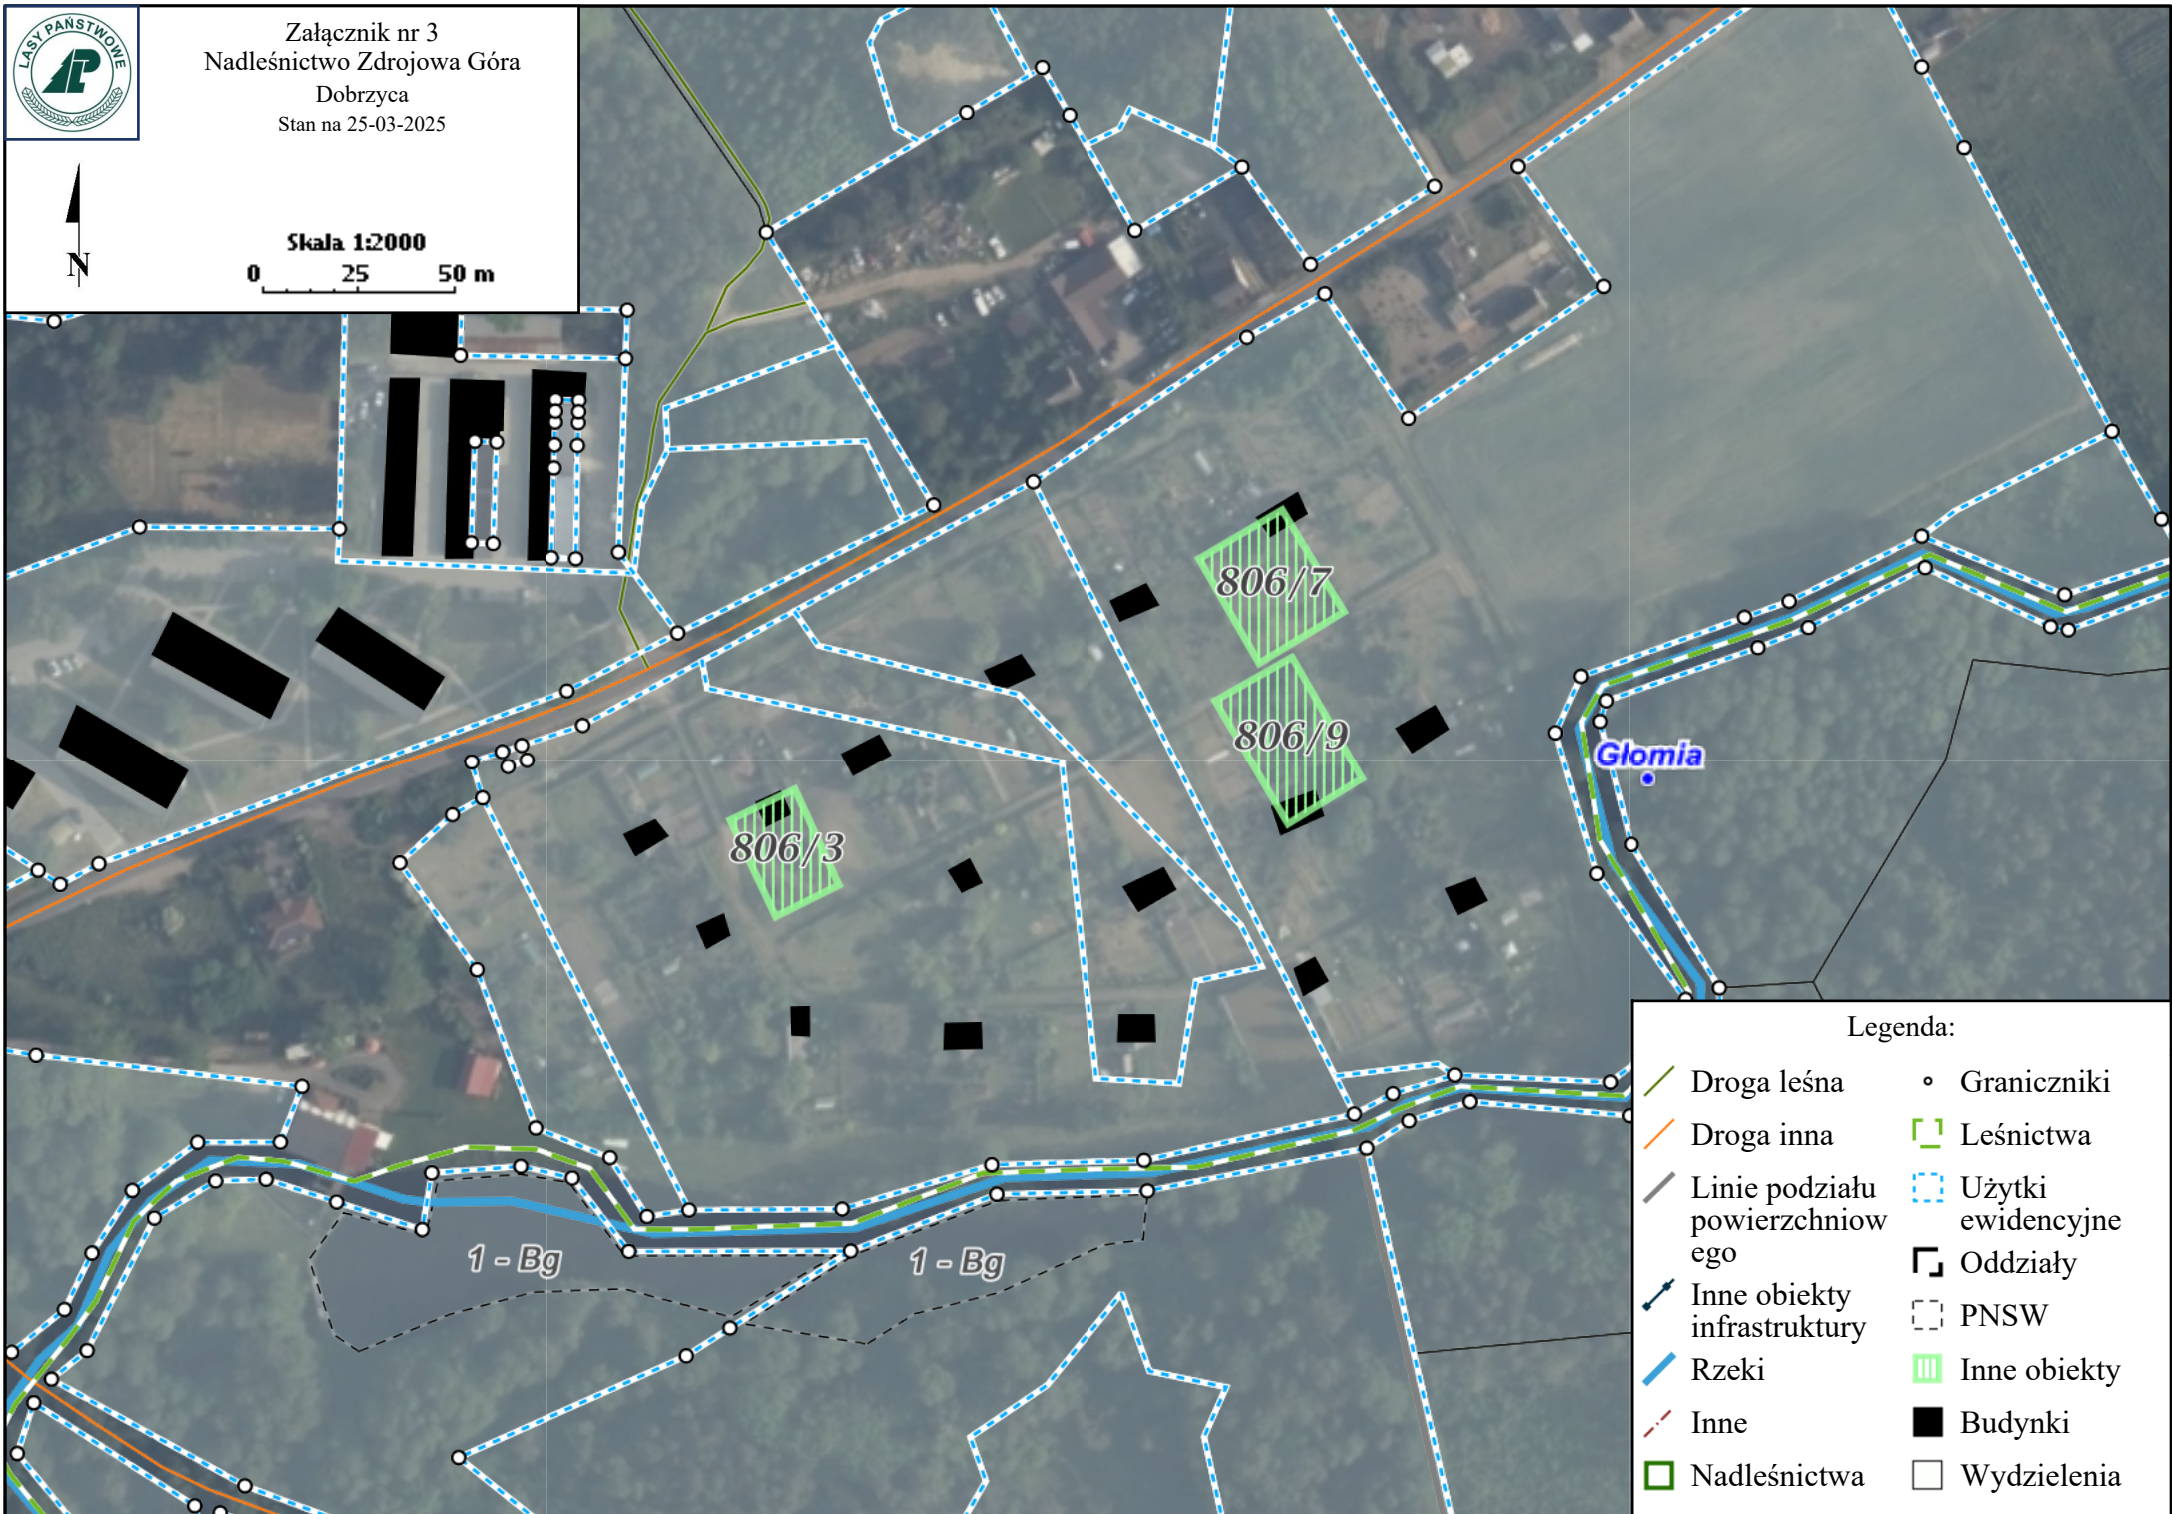

Załącznik nr 3
Nadleśnictwo Zdrojowa Góra
Dobrzyca
Stan na 25-03-2025

Skala 1:2000
0 25 50 m

Legenda:

- | | |
|---------------------------------|--------------------|
| Droga leśna | Graniczniki |
| Droga inna | Leśnictwa |
| Linie podziału powierzchniowego | Użytki ewidencyjne |
| Inne obiekty infrastruktury | Oddziały |
| Rzeki | PNSW |
| Inne | Inne obiekty |
| Nadleśnictwa | Budynki |
| | Wydzielenia |