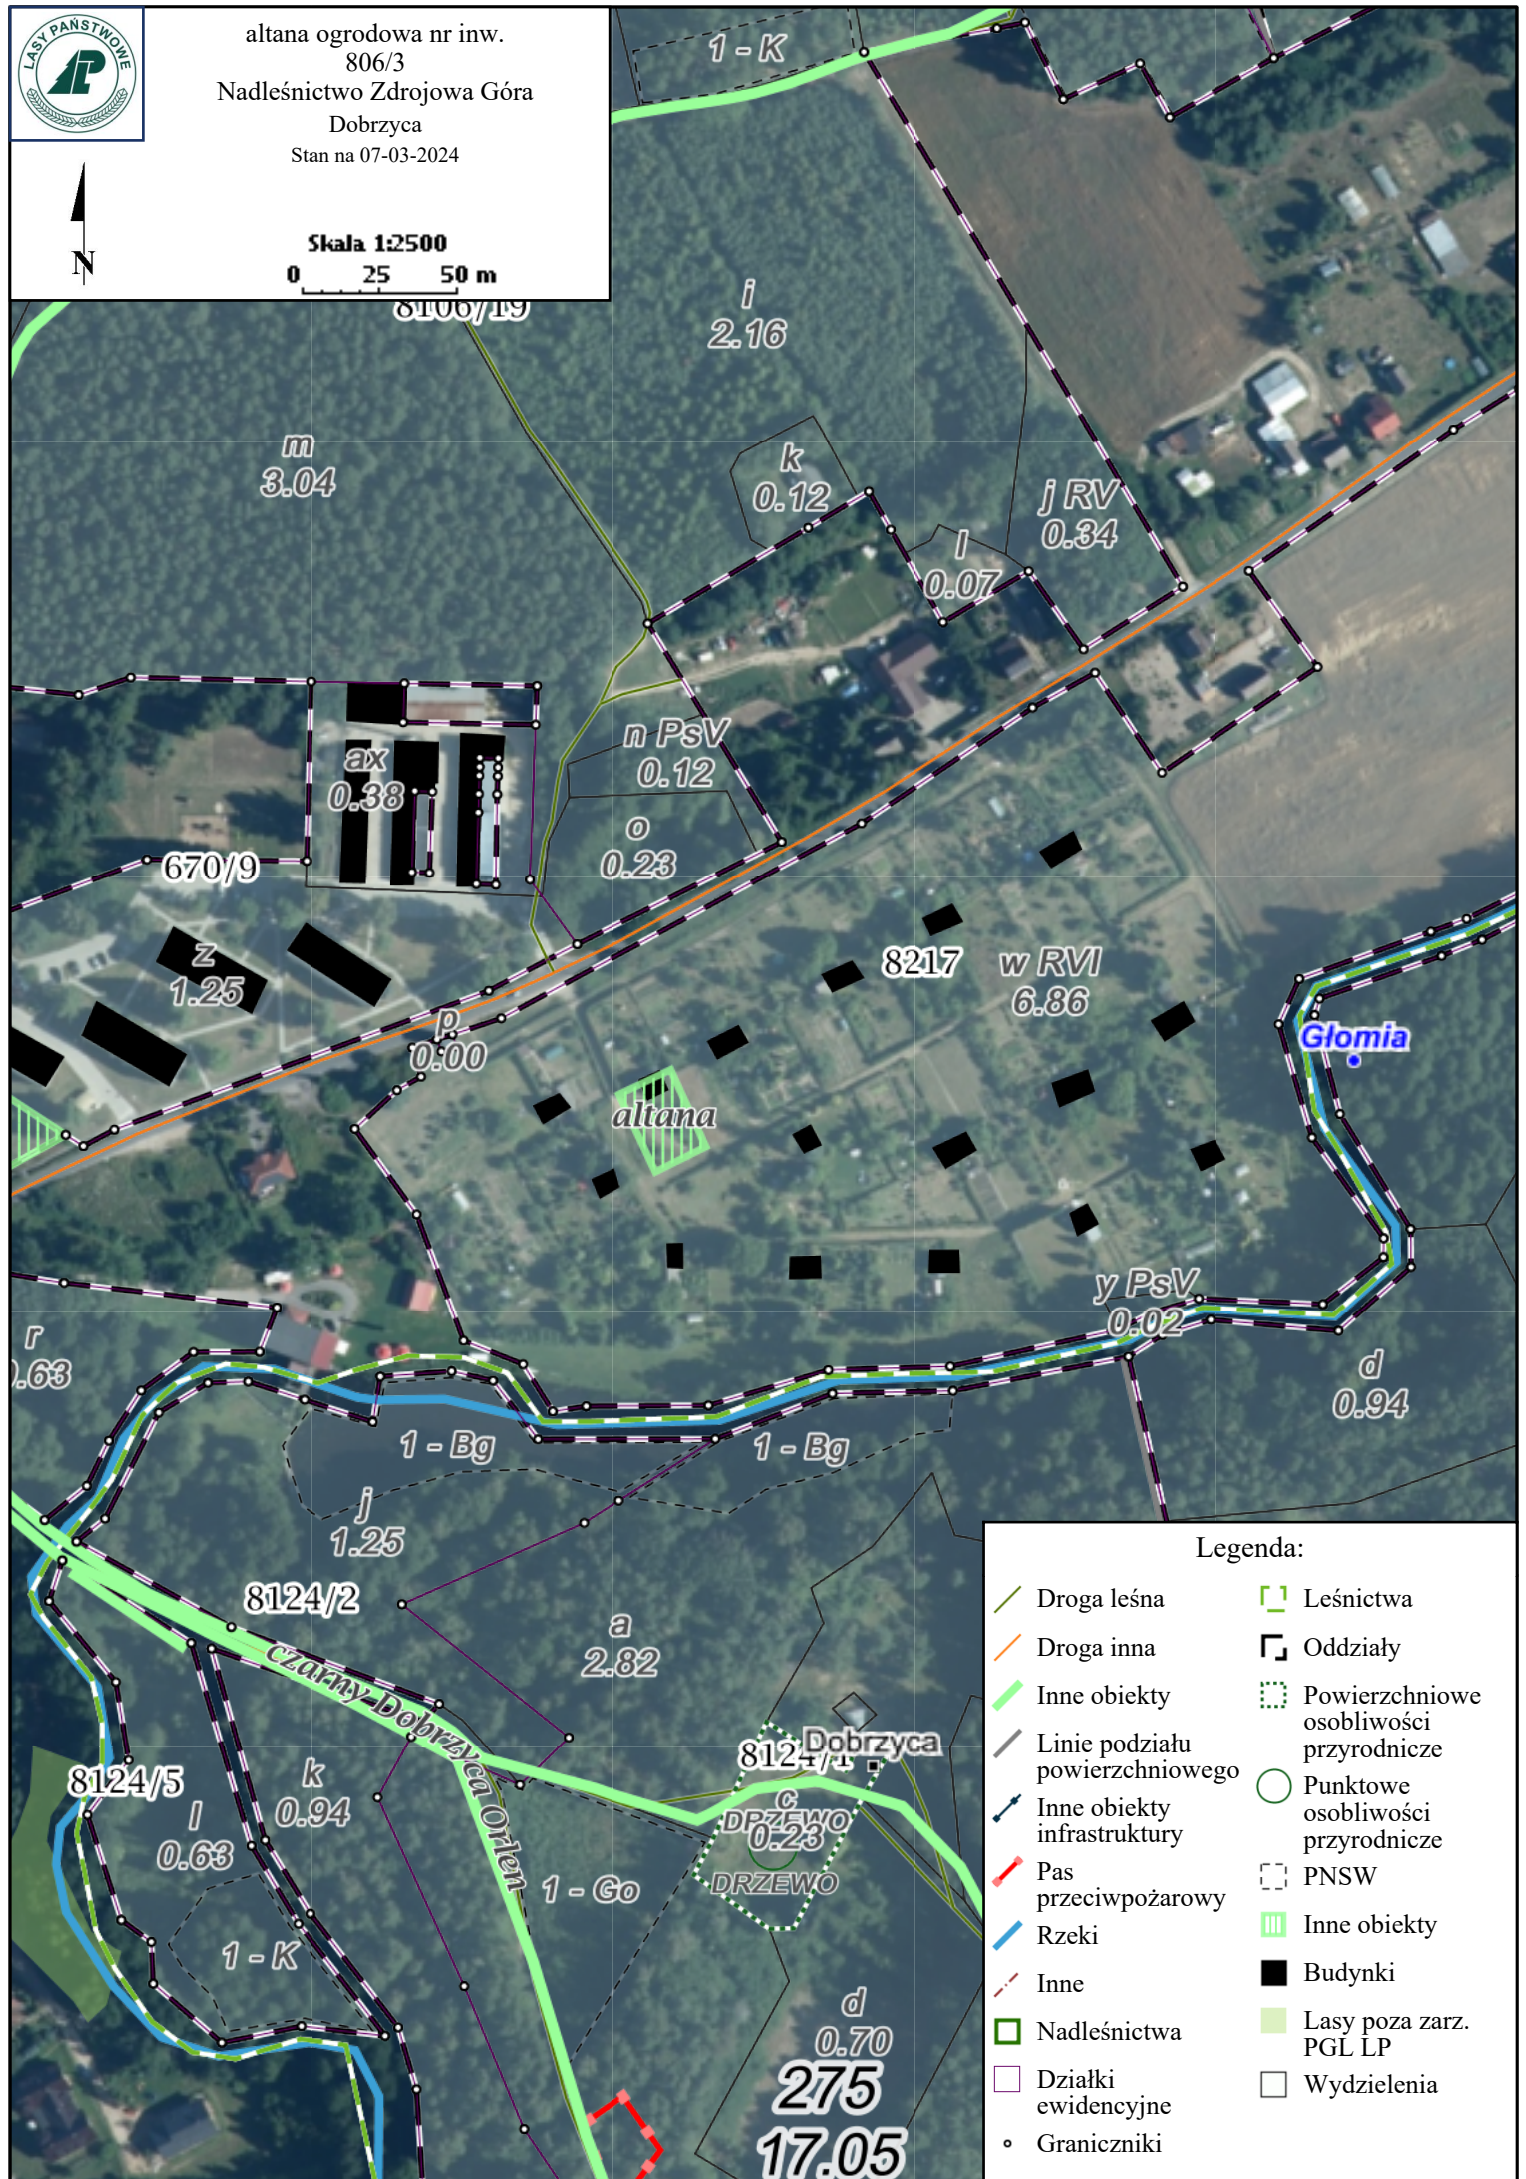

altana ogrodowa nr inw.
806/3
Nadleśnictwo Zdrojowa Góra
Dobrzyca
Stan na 07-03-2024

Skala 1:2500
0 25 50 m

Legenda:

- | | |
|---------------------------------|---|
| Droga leśna | Leśnictwa |
| Droga inna | Oddziały |
| Inne obiekty | Powierzchniowe osobliwości przyrodnicze |
| Linie podziału powierzchniowego | Punktowe osobliwości przyrodnicze |
| Inne obiekty infrastruktury | PNSW |
| Pas przeciwpożarowy | Inne obiekty |
| Rzeki | Budynki |
| Inne | Lasy poza zarz. PGL LP |
| Nadleśnictwa | Wydzielenia |
| Działki ewidencyjne | |
| Graniczniki | |